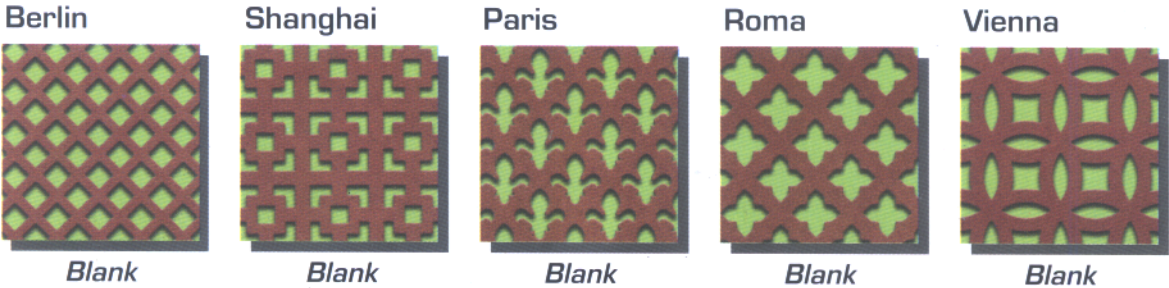

Deco Panelen

Met de verschillende decoratieve panelen van Rofra geeft U aan elk interieur een nieuwe uitstraling. De panelen zijn eenvoudig te verwerken. Geschikt voor verschillende toepassingen zoals radiatorombouwen, kamerschermen, wanddecoratie en deurdecoratie.

Hardboard/HDF: 183 x 61 cm x 3 mm

Haagse Fijnhouthandel BV

Binckhorstlaan 275
2516 BB Den Haag
Tel. 070 3825359

Alle HDF panelen zijn FSC gecertificeerd

Deco Panelen

Gefolieerd: 3 mm voorzien van een decoratieve toplaag aan een zijde.