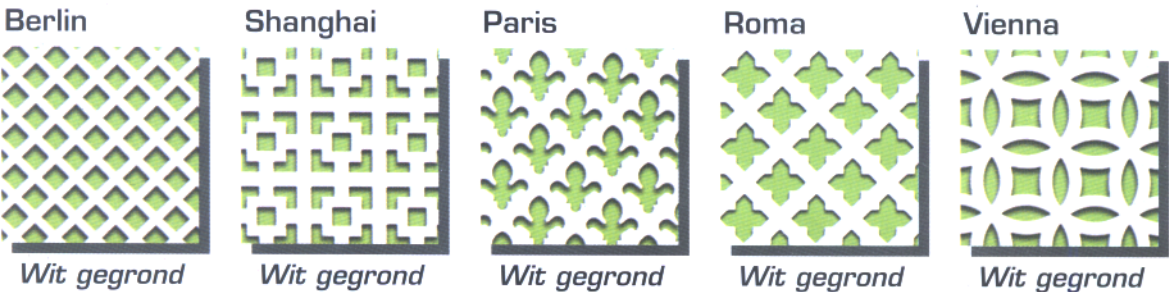

Deco Panelen

Met de verschillende decoratieve panelen van Rofra geeft U aan elk interieur een nieuwe uitstraling. De panelen zijn eenvoudig te verwerken. Geschikt voor verschillende toepassingen zoals radiatorombouwen, kamerschermen, wanddecoratie en deurdecoratie.

Hardboard/HDF: 183 x 61 cm x 3 mm

Haagse Fijnhouthandel BV

Binckhorstlaan 275
2516 BB Den Haag
Tel. 070 3825359

Alle HDF panelen zijn FSC gecertificeerd

Deco Panelen

Gefolieerd: 3 mm voorzien van een decoratieve toplaag aan een zijde.