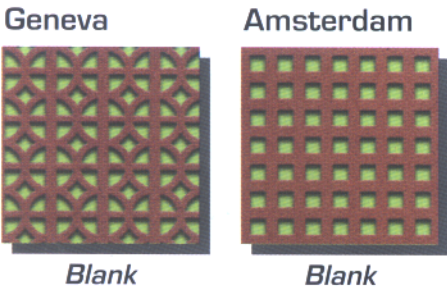

Deco Panelen

Met de verschillende decoratieve panelen van Rofra geeft U aan elk interieur een nieuwe uitstraling. De panelen zijn eenvoudig te verwerken. Geschikt voor verschillende toepassingen zoals radiatorombouwen, kamerschermen, wanddecoratie en deurdecoratie.

Hardboard/HDF: 183 x 61 cm x 3 mm

Haagse Fijnhouthandel BV

Binckhorstlaan 275
2516 BB Den Haag
Tel. 070 3825359

Alle HDF panelen zijn FSC gecertificeerd

Deco Panelen

Gefolieerd: 3 mm voorzien van een decoratieve toplaag aan een zijde.